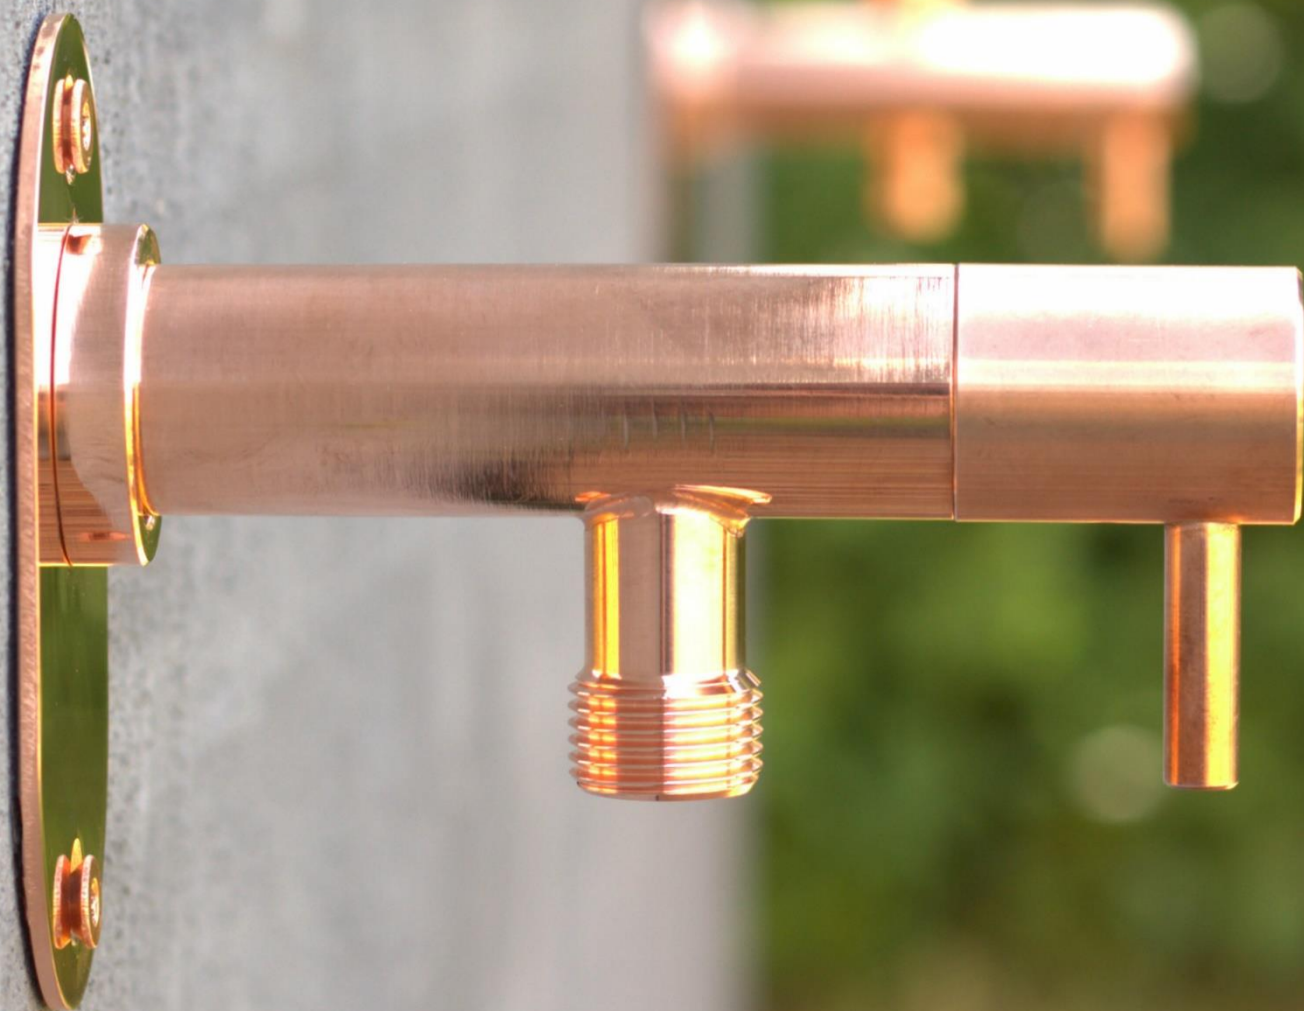

2010-15 Posteventil

Eqi

4012

5050

5080

4012 er en fritstående vandpost. Den leveres med 110 x 800 mm brønd til frostfri dybde.

5050 er en væghængt bruser med synlig bruserstang. Den er frostsikker og kan derfor bruges hele året.

5092

5092 er en håndholdt bruser i rustfrit stål med et greb af hårdt træ.

5095

5095 Omskifter til montering på bruser. Til skift mellem hovedbruser og håndbruser.

Udendørsbruseren 5080 er ikke afhængig af en væg, du kan stille den hvor du vil. Det er en frostsikker 2-grebs bruser, og den kan derfor bruges hele året, blot den vandledning som forsyner vandposten er frostsikker.

2010-15

2010-0

2010 Vandposten er til montering på væg og der fås en slangesadel 2020 som passer perfekt dertil. Vandposten er frostsikker, blot den vandledning som forsyner vandposten er frostsikker.

Eqi